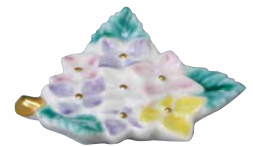

HEK284 紫泉
花あじさい 箸置 5
紙箱 ¥3,800 税込¥4,180
W5×D4.5×H1cm